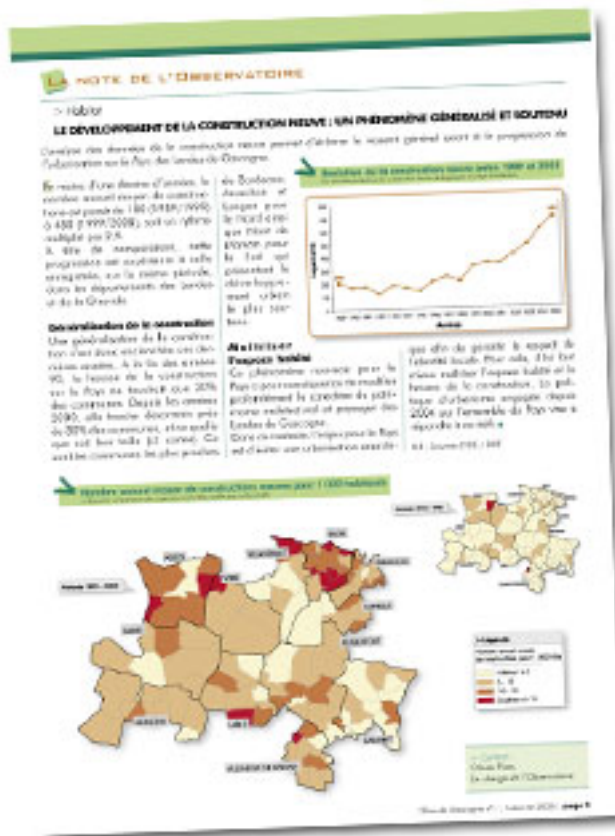

# Note observatoire du 11/06 : Habitat

Author: Ludovic RÉAU <contact@pays-landesdegascogne.fr>

**Le développement de la construction neuve : un phénomène généralisé et soutenu.** L'analyse des données de la construction neuve permet d'éclairer le ressenti général quant à la progression de l'urbanisation sur le Pays des Landes de Gascogne.

l'enjeu pour le Pays est d'éviter une urbanisation anarchique afin de garantir le respect de l'identité locale. Pour cela, il lui faut mieux maîtriser l'espace habité et la hausse de la construction.

[Note observatoire du 11/06 : Habitat](#)